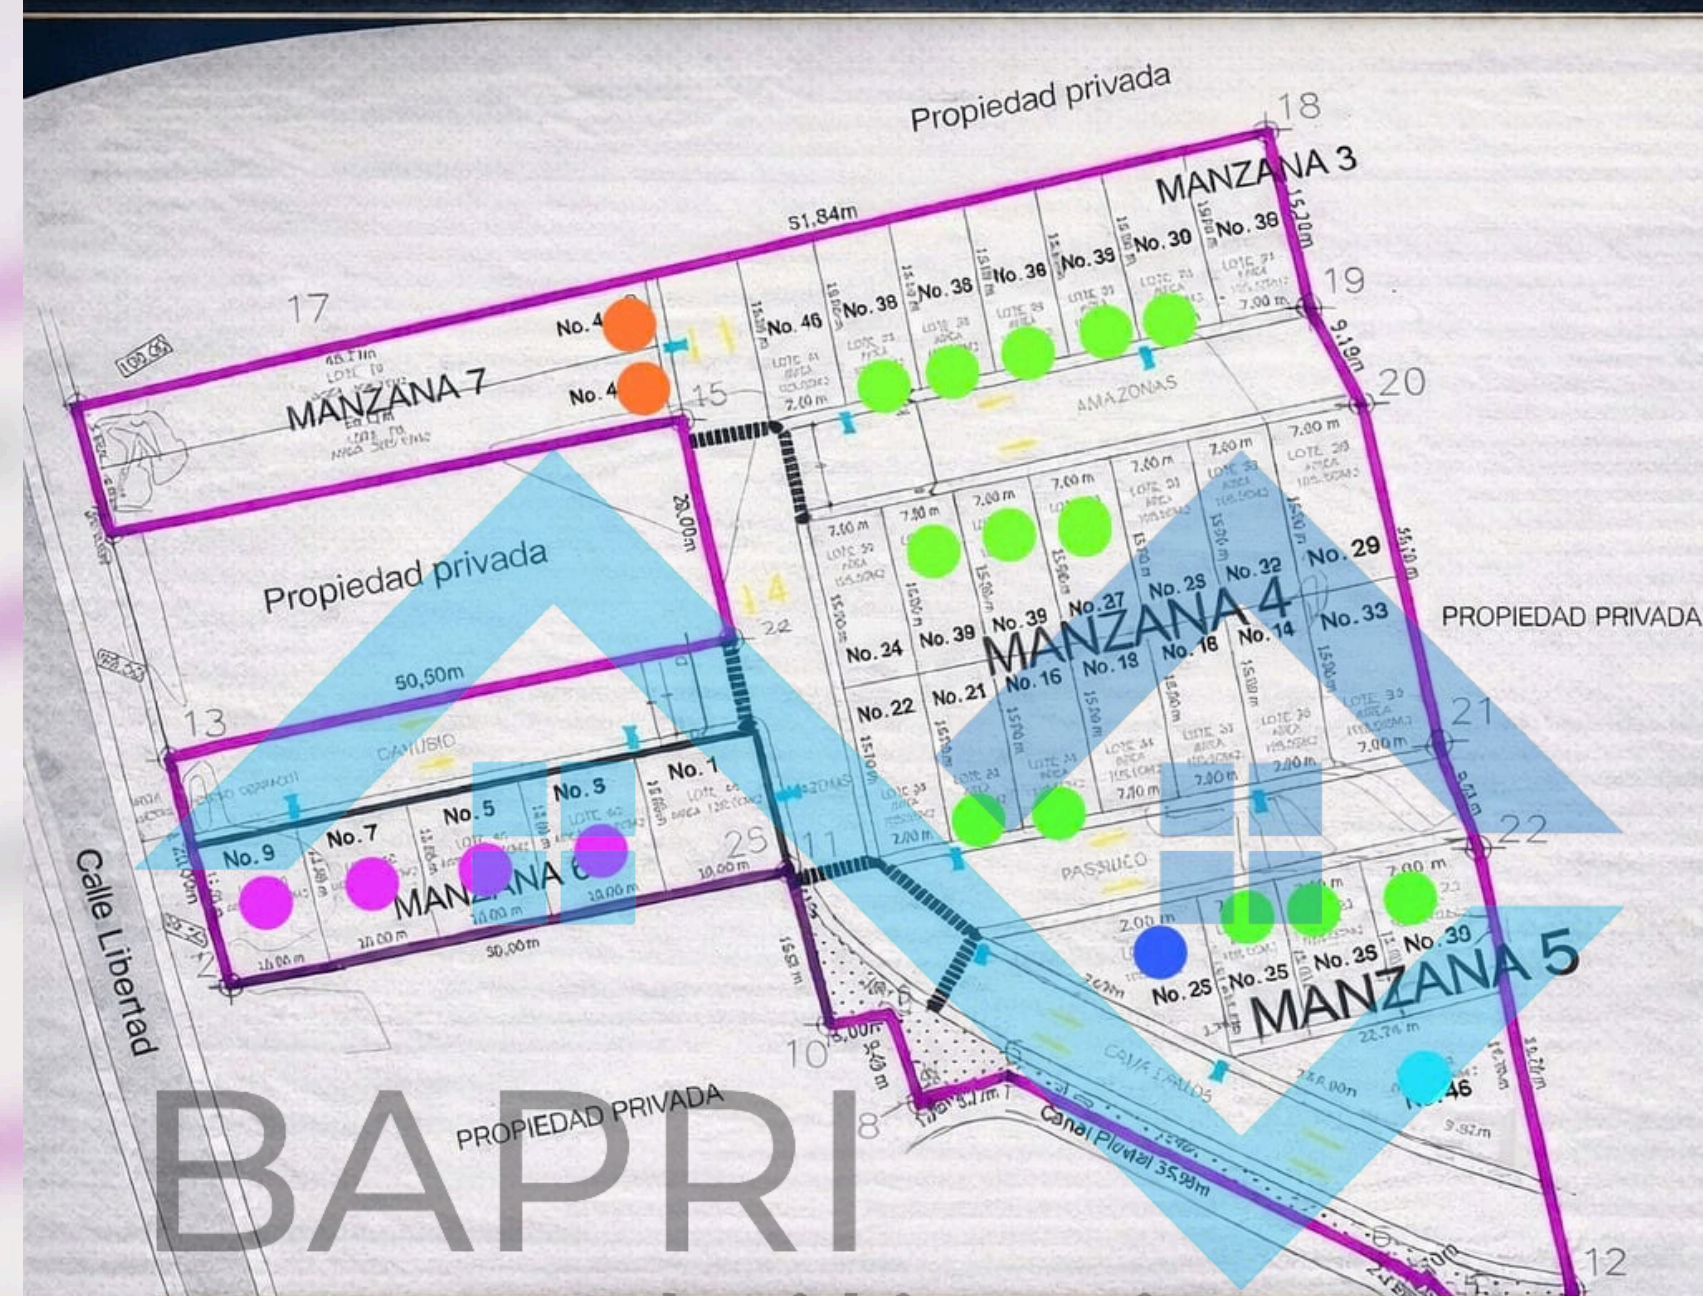

VENTA DE TERRENOS

	MEDIDAS	PRECIO
	105m²	$630,000
	120m²	$680,000
	177m²	$950,000
	181m²	$970,000
	300m²	$1,500,000

— TERRENOS DESDE 105 M² —