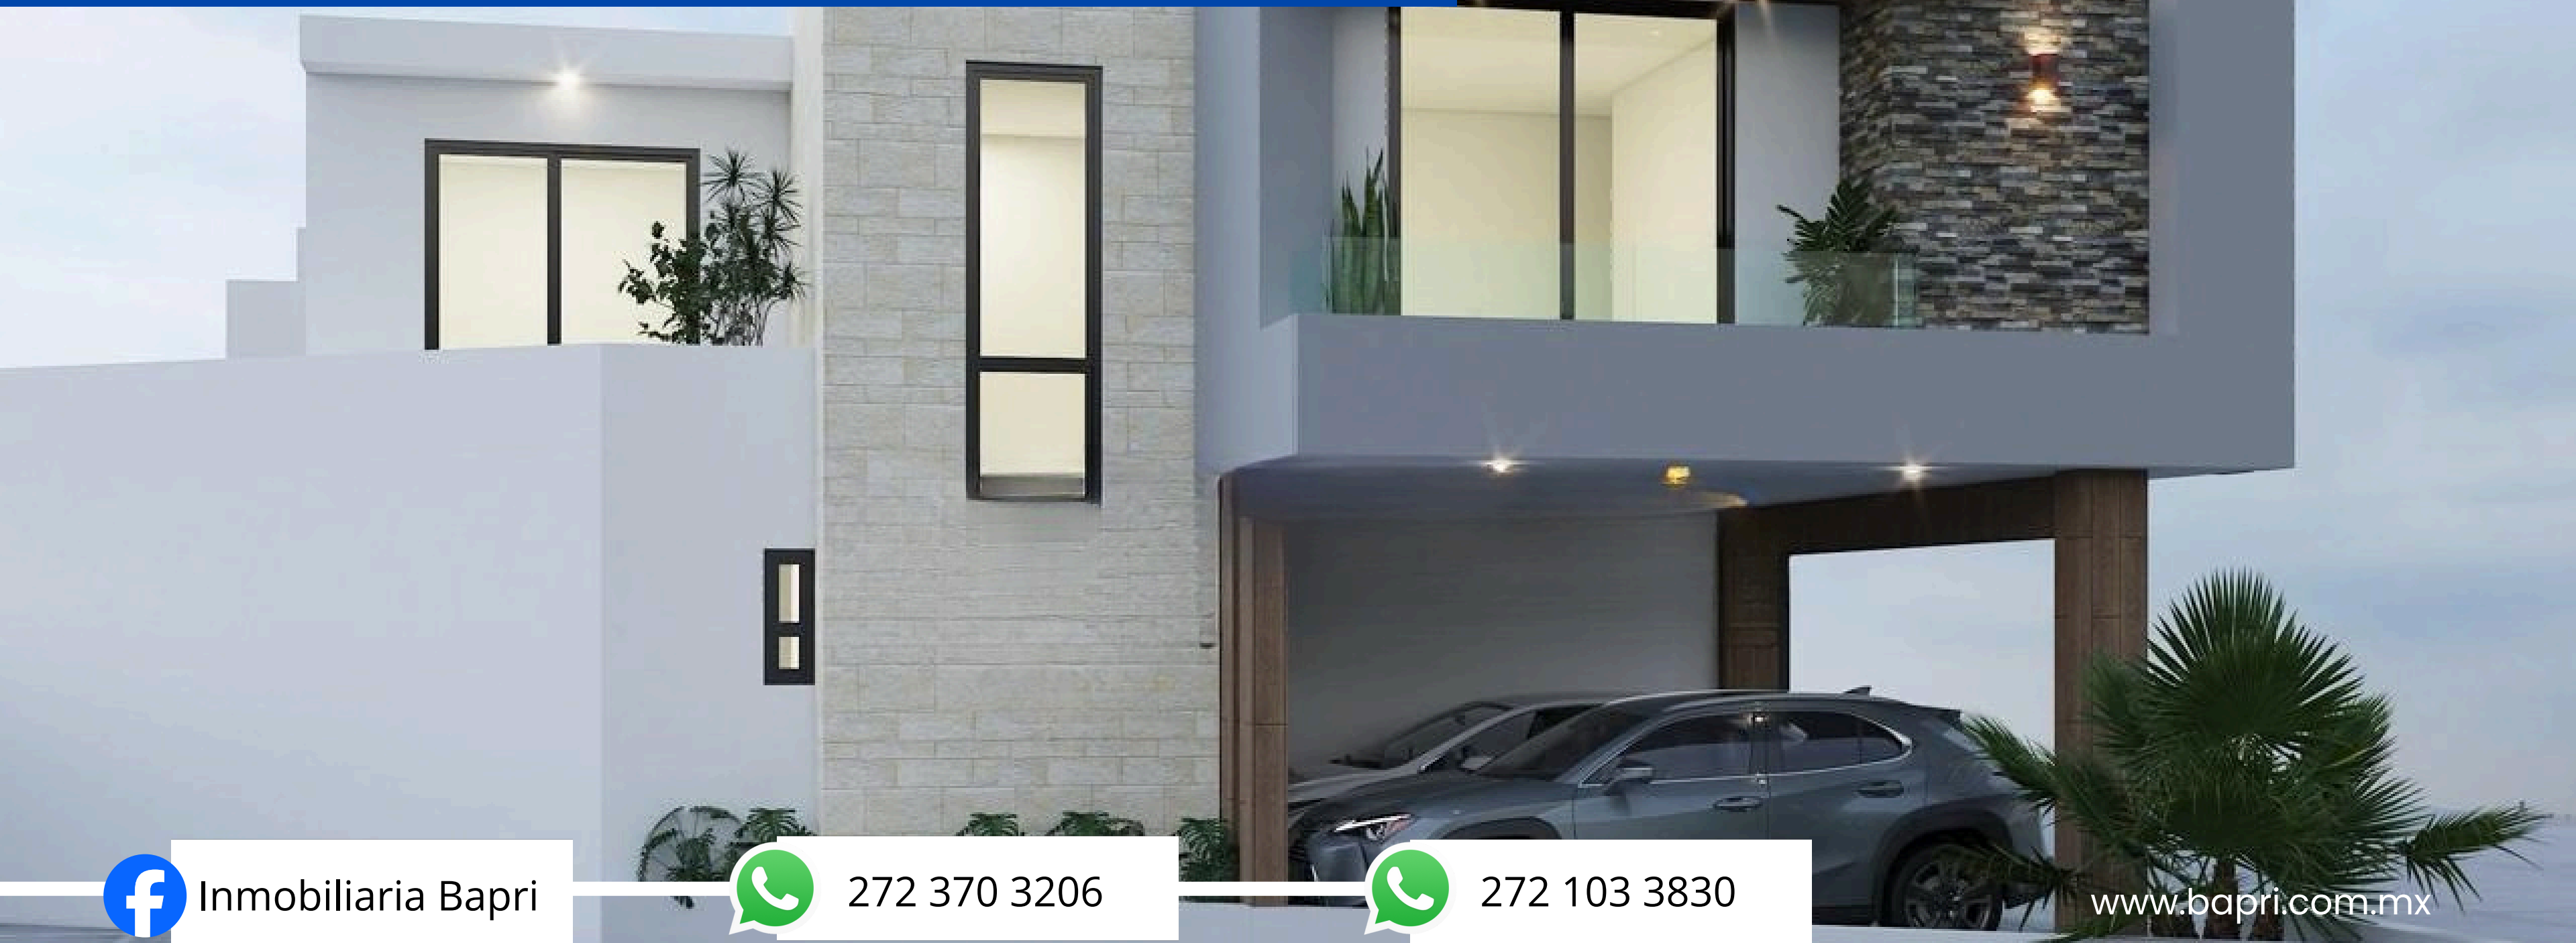

CASA EN PREVENTA FRACCIONAMIENTO PRIVADO EN FORTÍN PRECIO PREVENTA \$4,200,000 MXN

 Inmobiliaria Bapri

 272 370 3206

 272 103 3830

www.bapri.com.mx

 Oficina: José María Morelos No. 2-2 Col. Escamela, Ixtaczoquitlán, Ver.

CARACTERISTICAS

Planta baja:

- Cochera techada para 2 autos
- Sala y comedor en concepto abierto con amplios espacios
- Cocina integral amplia con cubierta de granito e isla
- Recámara con baño completo y vestidor
- Medio baño de visitas